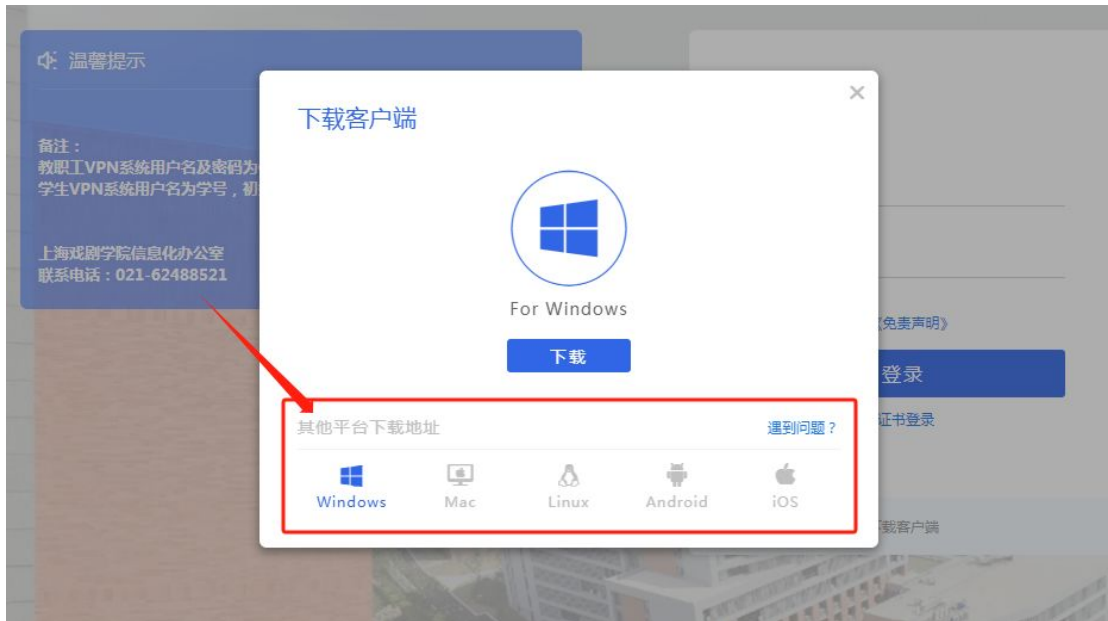

# 上海戏剧学院深信服vpn 登录操作手册（公司版）

1 打开浏览器，输入 <https://newvpn.sta.edu.cn> 点击下载客户端

2 根据相应系统安装客户端。

3 双击打开 VPN 软件 输入 <https://newvpn.sta.edu.cn>

4 输入用户名以及密码后，点击“登录”。

信息办联系方式： 62488521 62484958